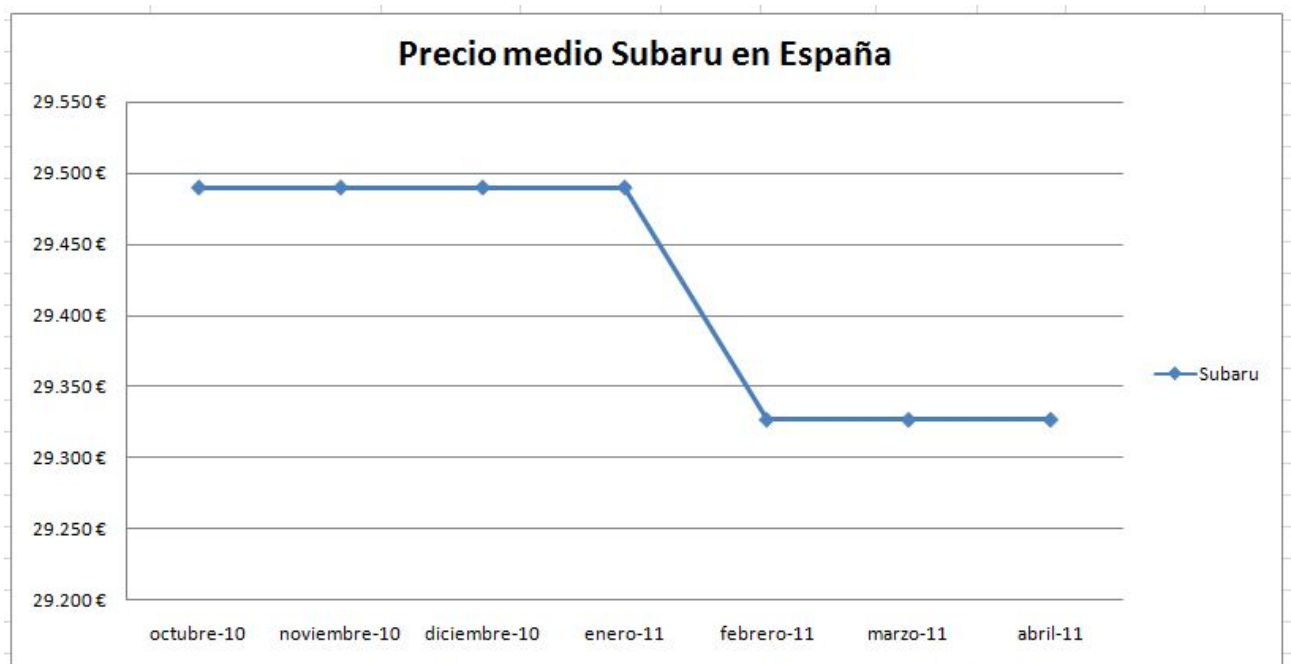

SUBARU.

PRECIOS MEDIOS Q4 2010 – ABRIL 2011

MODELOS SUBARU	octubre-10	noviembre-10	diciem-10	enero-11	febrero-11	marzo-11	abril-11	PVP MEDIO
Forester	30.815 €	30.815 €	30.815 €	30.815 €	29.692 €	29.692 €	29.692 €	30.334 €
Impreza	34.298 €	34.298 €	34.298 €	34.298 €	34.334 €	34.334 €	34.334 €	34.313 €
Justy	11.450 €	11.450 €	11.450 €	11.450 €	11.540 €	11.540 €	11.540 €	11.489 €
Legacy	32.867 €	32.867 €	32.867 €	32.867 €	32.957 €	32.957 €	32.957 €	32.906 €
Outback	38.020 €	38.020 €	38.020 €	38.020 €	38.110 €	38.110 €	38.110 €	38.059 €
Media PVP SUBARU	29.490 €	29.490 €	29.490 €	29.490 €	29.327 €	29.327 €	29.327 €	29.420 €

EVOLUCIÓN PRECIOS MEDIOS SUBARU

Mejores precios Subaru: <http://www.coches.com/coches-nuevos/Subaru/>

INFORME DE PRECIOS ABRIL 2011.COCHES.COM

REPERCUSIÓN DEL TERREMOTO EN
LOS PRECIOS DE COCHES JAPONESES EN ESPAÑA.