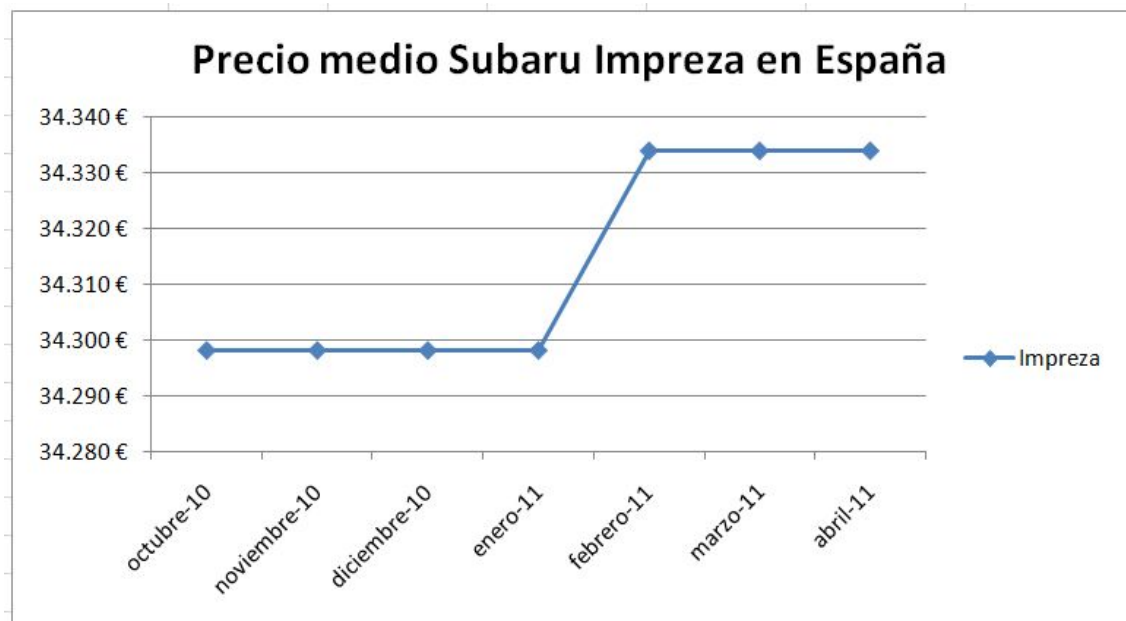

Subaru Impreza

Mejor precio: <http://www.coches.com/coches-nuevos/Subaru_Impreza/>

INFORME DE PRECIOS ABRIL 2011.COCHES.COM

REPERCUSIÓN DEL TERREMOTO EN
LOS PRECIOS DE COCHES JAPONESES EN ESPAÑA.