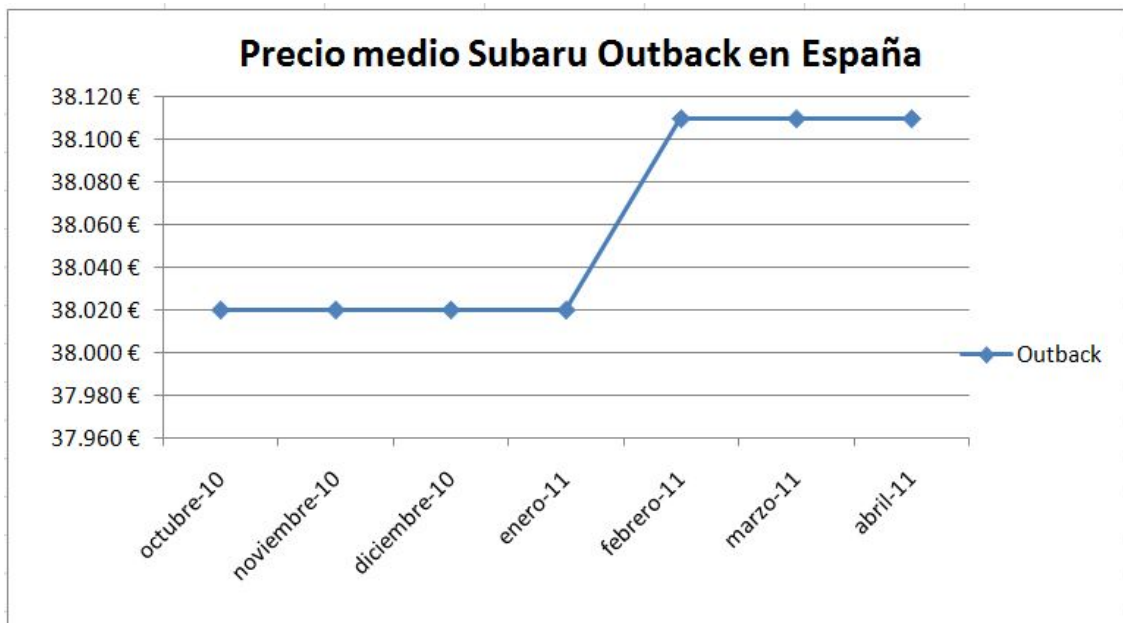

Subaru Outback

Mejor precio: <http://www.coches.com/coches-nuevos/Subaru_Outback/>