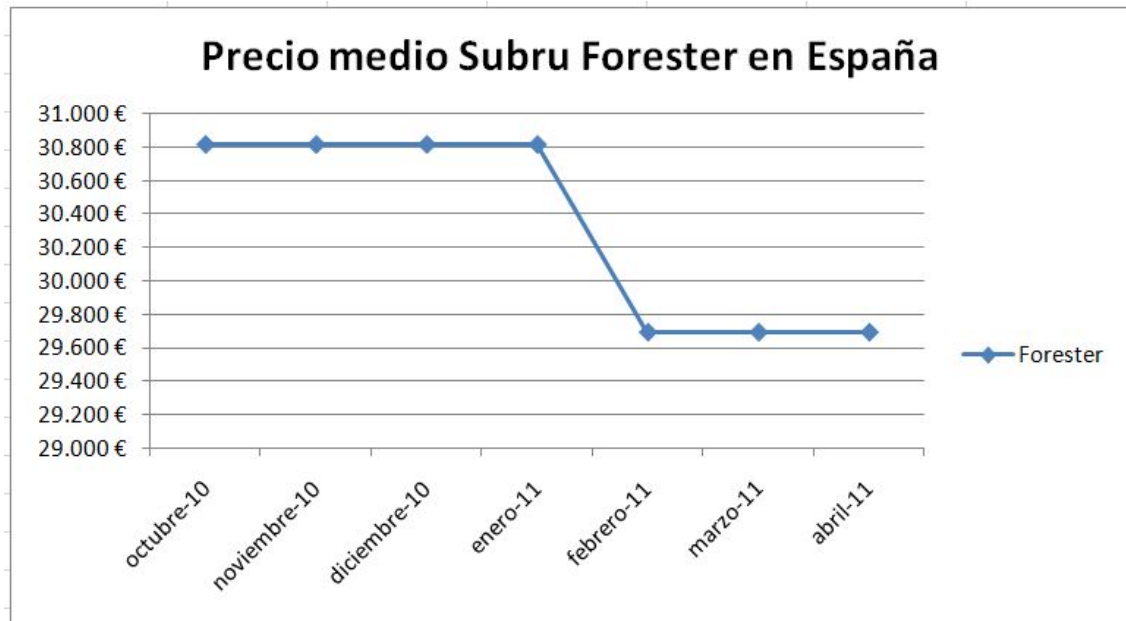

ANÁLISIS DE PRECIOS MEDIOS DE MODELOS SUBARU

Subaru Forester

Mejor precio: <http://www.coches.com/coches-nuevos/Subaru_Forester/>