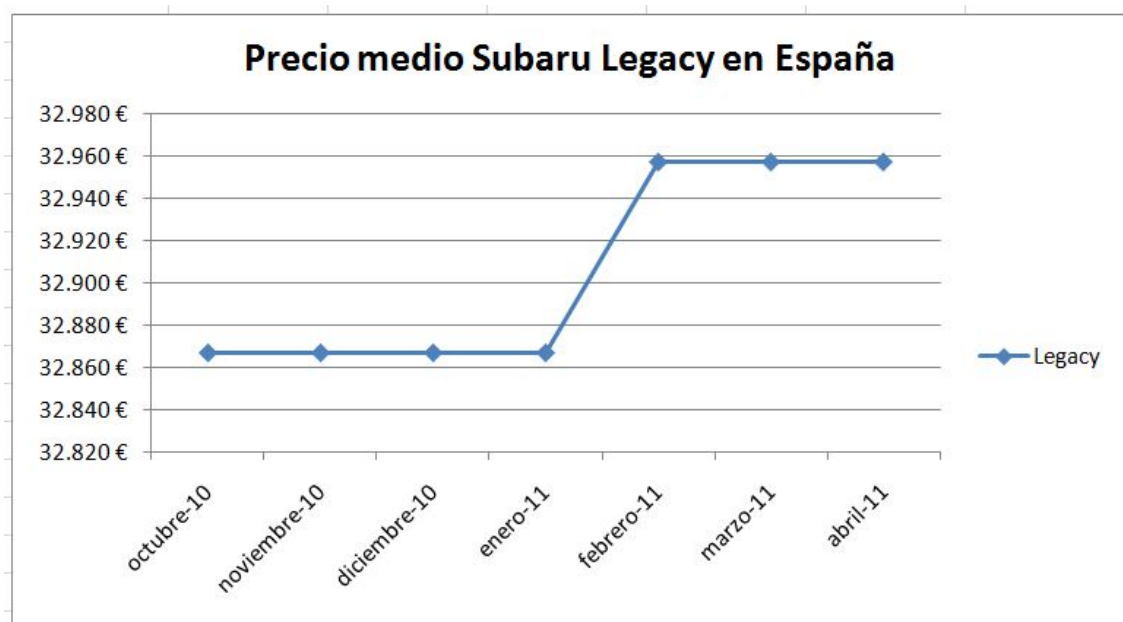

Subaru Legacy

Mejor precio: <http://www.coches.com/coches-nuevos/Subaru_Legacy/>

INFORME DE PRECIOS ABRIL 2011.COCHES.COM

REPERCUSIÓN DEL TERREMOTO EN
LOS PRECIOS DE COCHES JAPONESES EN ESPAÑA.