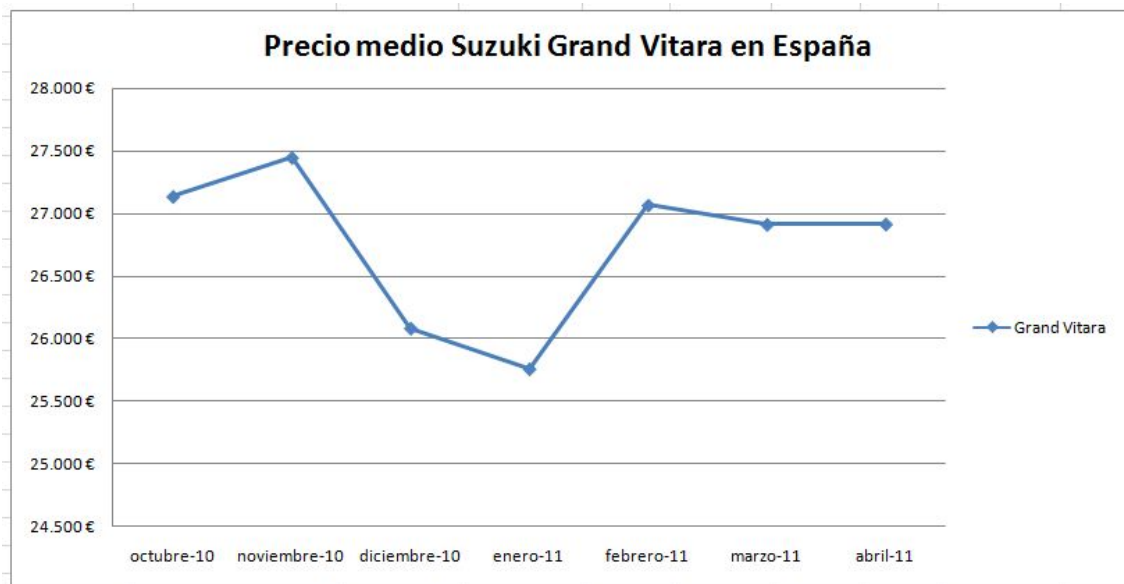

Suzuki Grand Vitara

Mejor precio: <http://www.coches.com/coches-nuevos/Suzuki_Grand+Vitara/>

INFORME DE PRECIOS ABRIL 2011.COCHES.COM

REPERCUSIÓN DEL TERREMOTO EN
LOS PRECIOS DE COCHES JAPONESES EN ESPAÑA.