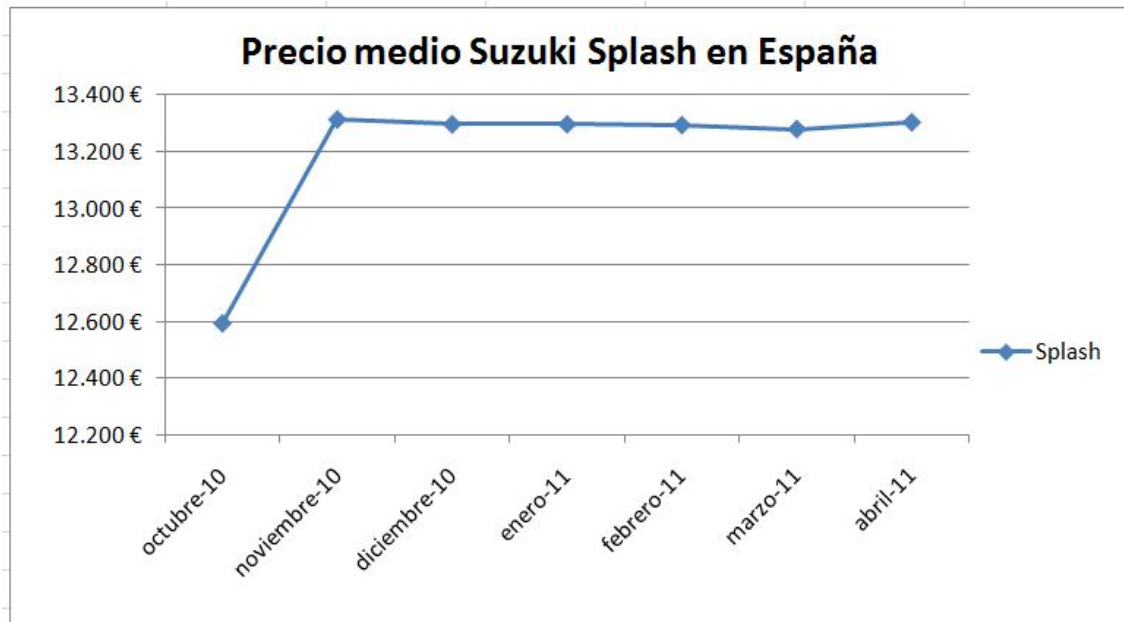

### Suzuki Kizashi

Mejor precio: [http://www.coches.com/coches-nuevos/Suzuki\\_Kizashi/](http://www.coches.com/coches-nuevos/Suzuki_Kizashi/)

---

**INFORME DE PRECIOS ABRIL 2011.COCHES.COM**

REPERCUSIÓN DEL TERREMOTO EN  
LOS PRECIOS DE COCHES JAPONESES EN ESPAÑA.

## Suzuki Splash

Mejores precios: [http://www.coches.com/coches-nuevos/Suzuki\\_Splash/](http://www.coches.com/coches-nuevos/Suzuki_Splash/)