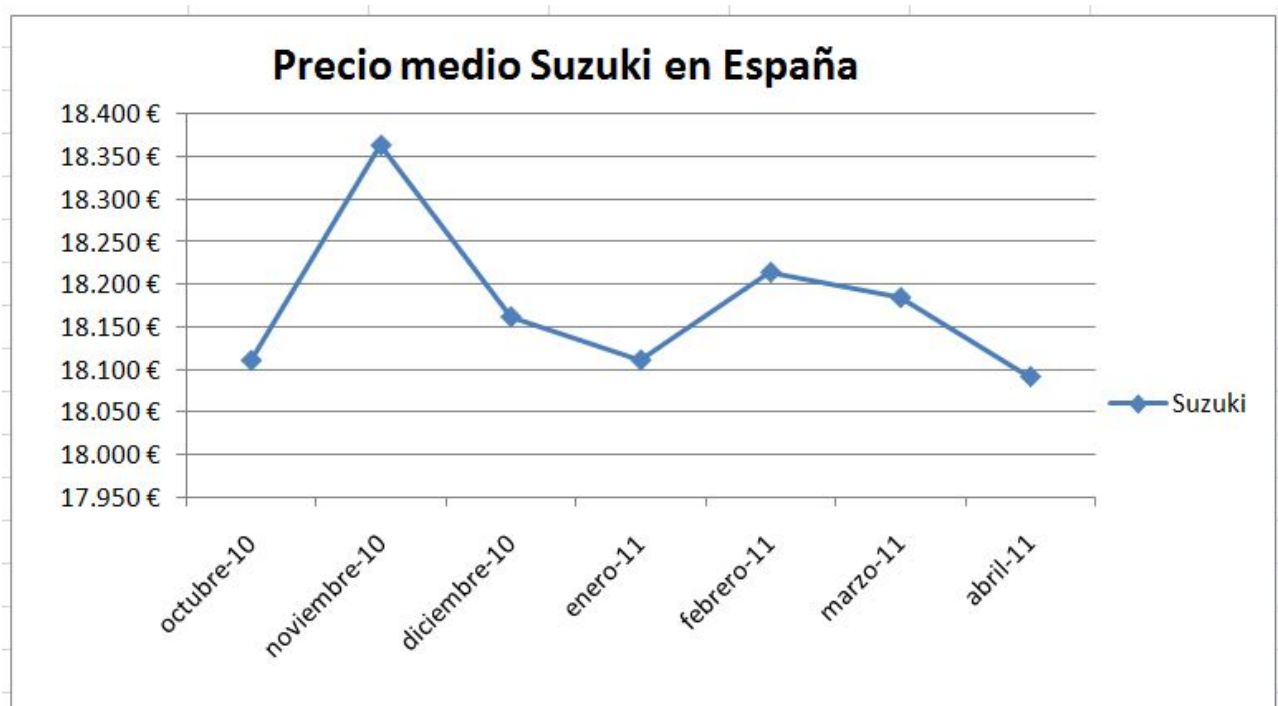

SUZUKI.

PRECIOS MEDIOS Q4 2010 – ABRIL 2011

MODELOS SUZUKI	octubre-10	noviembre-10	diciembre-10	enero -11	febrero -11	marzo -11	abril-11	PVP medio
Alto	8.969 €	9.245 €	9.226 €	9.200 €	9.172 €	9.097 €	8.794 €	9.100 €
Grand Vitara	27.135 €	27.445 €	26.085 €	25.761 €	27.066 €	26.912 €	26.915 €	26.760 €
Jimny	16.262 €	16.619 €	16.619 €	16.619 €	16.407 €	16.328 €	16.328 €	16.455 €
Kizashi	30.229 €	30.229 €	30.229 €	30.229 €	30.229 €	30.063 €	29.929 €	30.162 €
Splash	12.595 €	13.314 €	13.297 €	13.297 €	13.294 €	13.280 €	13.304 €	13.197 €
Swift	13.625 €	13.528 €	13.535 €	13.535 €	13.193 €	13.512 €	13.478 €	13.487 €
SX4	17.967 €	18.163 €	18.148 €	18.144 €	18.142 €	18.104 €	17.901 €	18.081 €
Media PVP SUZUKI	18.112 €	18.363 €	18.163 €	18.112 €	18.215 €	18.185 €	18.093 €	18.177 €

EVOLUCIÓN PRECIOS MEDIOS SUZUKI

Mejores precios Suzuki: <http://www.coches.com/coches-nuevos/Suzuki/>

INFORME DE PRECIOS ABRIL 2011.COCHES.COM

REPERCUSIÓN DEL TERREMOTO EN
LOS PRECIOS DE COCHES JAPONESES EN ESPAÑA.