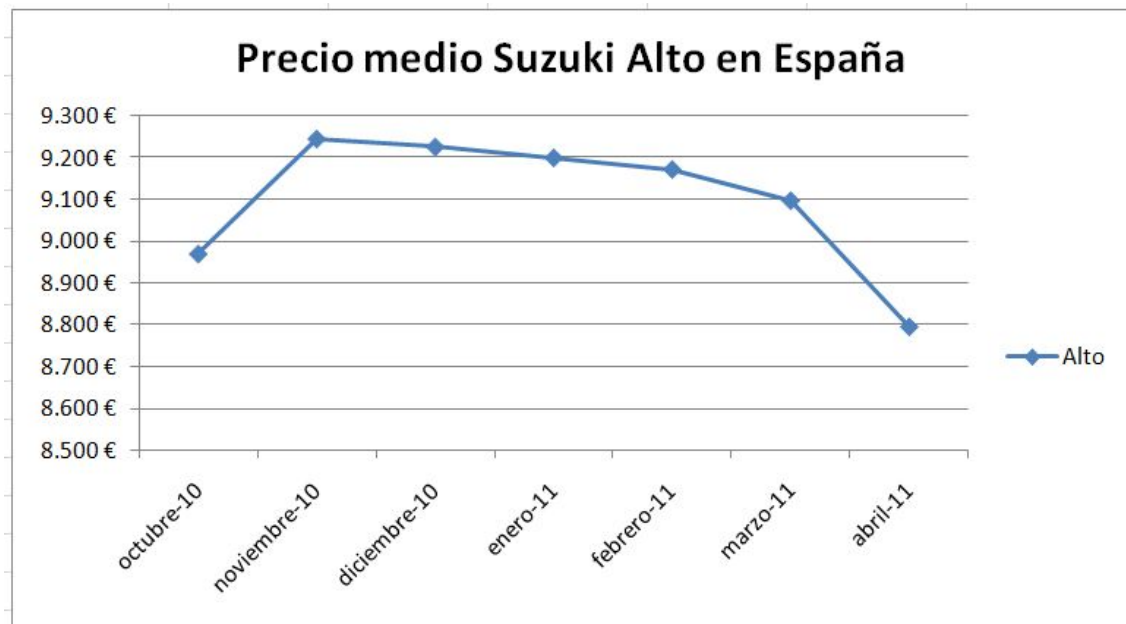

Suzuki Alto

Mejor precio: [http://www.coches.com/coches-nuevos/Suzuki Alto/](http://www.coches.com/coches-nuevos/Suzuki_Alto/)