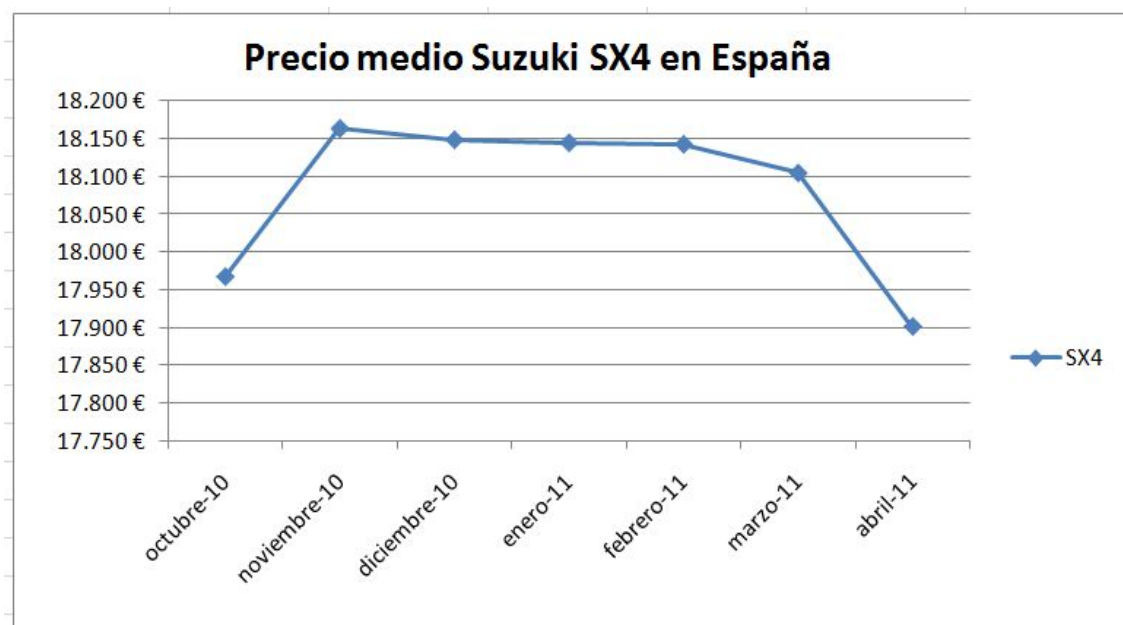

Suzuki X4

Mejor precio: <http://www.coches.com/coches-nuevos/Suzuki_SX4/>

INFORME DE PRECIOS ABRIL 2011.COCHES.COM

REPERCUSIÓN DEL TERREMOTO EN
LOS PRECIOS DE COCHES JAPONESES EN ESPAÑA.