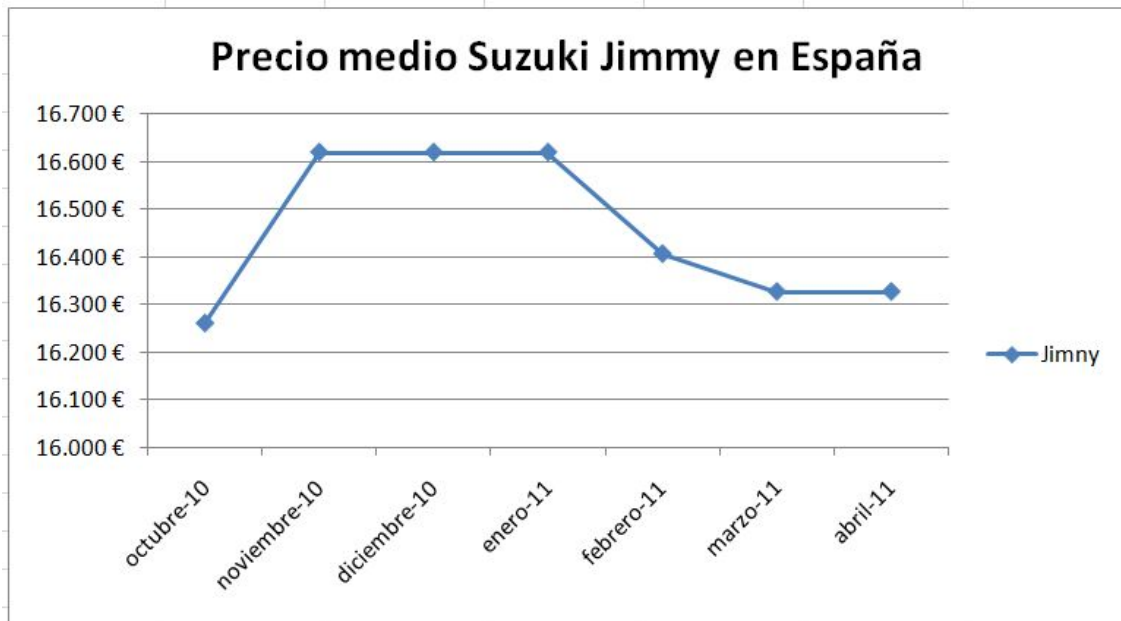

ANÁLISIS DE PRECIOS MEDIOS DE MODELOS SUZUKI

Suzuki Jimmy

Mejor precio: <http://www.coches.com/coches-nuevos/Suzuki_Jimmy/>