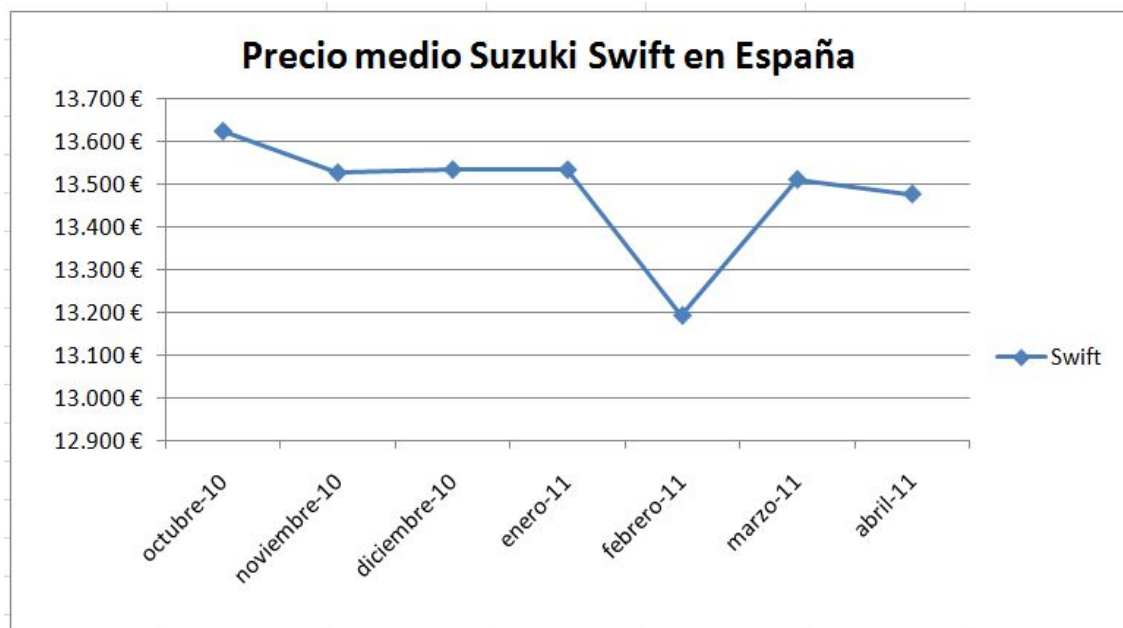

Suzuki Swift

Mejor precio: <http://www.coches.com/coches-nuevos/Suzuki_Swift/>